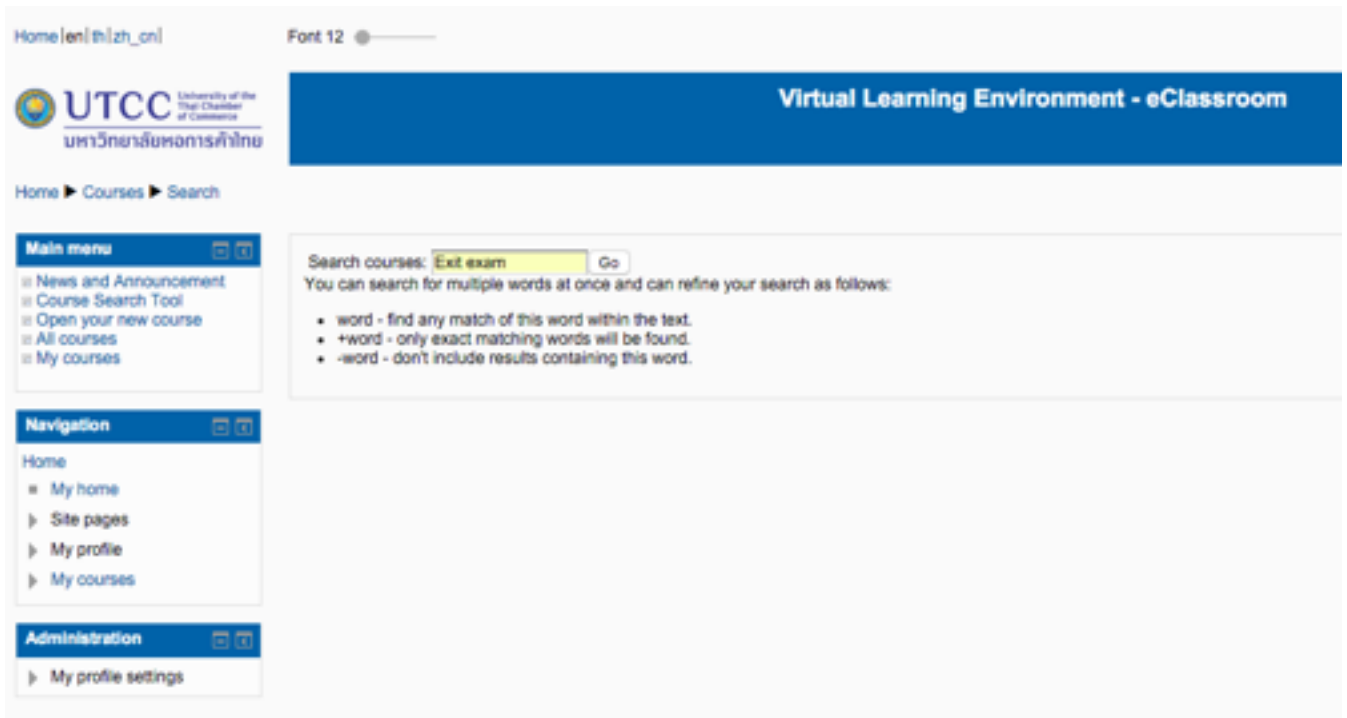

การทบทวนความรู้ก่อนการสอบ Exit Exam

1. เข้าสู่เว็บไซต์ <http://moodle.utcc.ac.th/vle/login/index.php>
2. Log-in ด้วย Username และ Password สำหรับการใช้งาน WiFi ของมหาวิทยาลัย
3. หากเป็นการใช้ระบบครั้งแรก ให้กรอกรายละเอียดส่วนตัว และกดที่ปุ่ม Update Profile
4. เลือก Course Search Tool ใน Main menu
5. ค้นหาด้วยคำว่า “Exit Exam”

6. เลือก ทบทวนเนื้อหาก่อนสอบวัดมาตรฐานความรู้ (Exit Exam Preparation)
7. กดปุ่ม Enrol Me