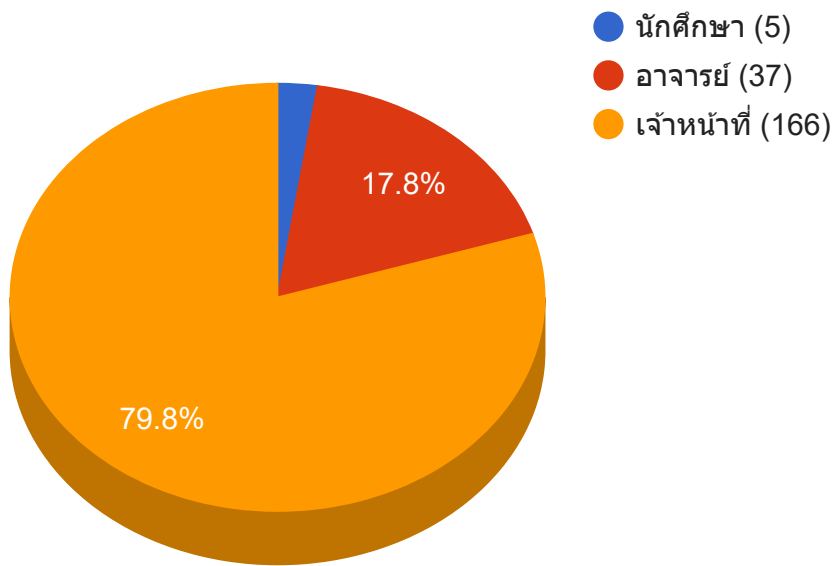

จำนวนงานแยกตามผู้แจ้ง