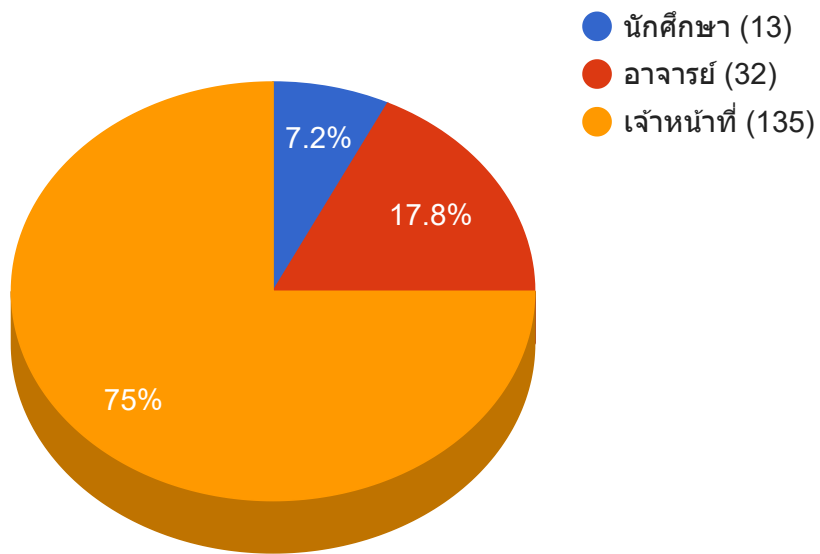

รายงานสถิติการใช้งานระบบบริการสารสนเทศ

แสดงข้อมูลระหว่างวันที่ 01/07/2018 - 31/07/2018

จำนวนงานแยกตามระดับความด่วน

จำนวนงานแยกตามผู้แจ้ง

จำนวนงานแยกตามประเภทของงาน