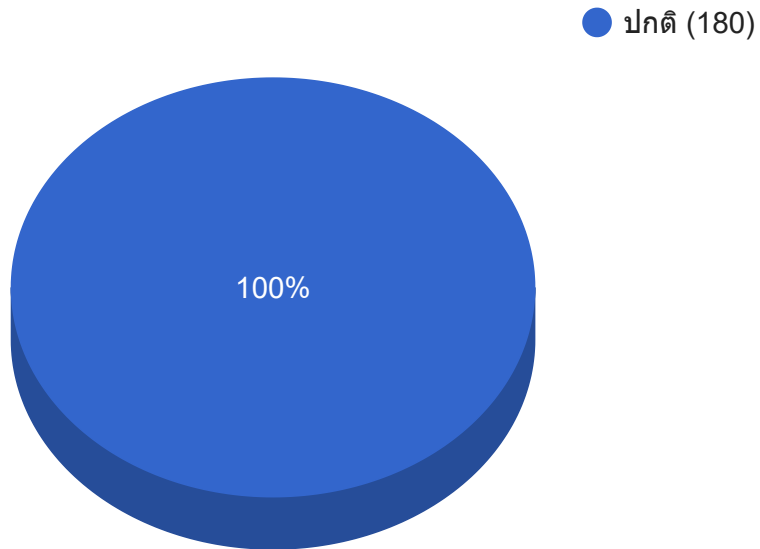

รายงานสถิติการใช้งานระบบบริการสารสนเทศ

แสดงข้อมูลระหว่างวันที่ 01/07/2018 - 31/07/2018

จำนวนงานแยกตามระดับความด่วน

จำนวนงานแยกตามผู้แจ้ง

จำนวนงานแยกตามประเภทของงาน