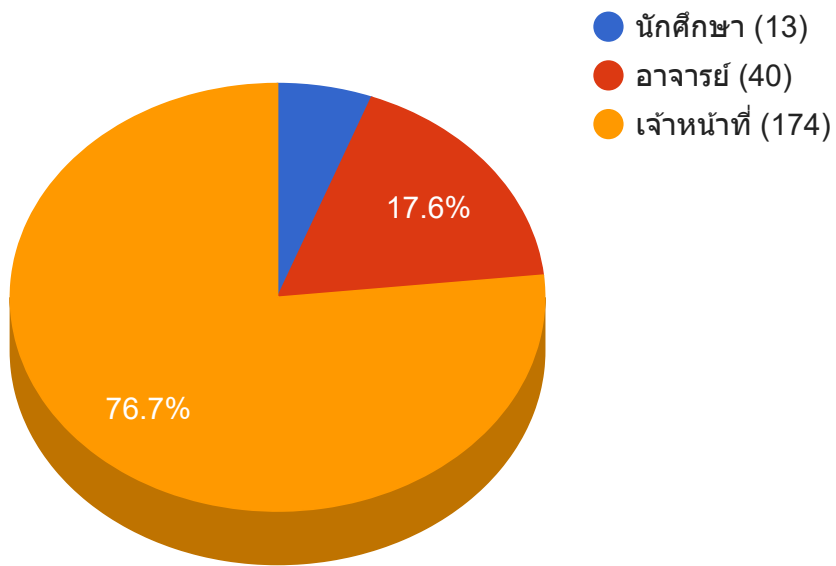

รายงานสถิติการใช้งานระบบบริการสารสนเทศ

แสดงข้อมูลระหว่างวันที่ 01/06/2018 - 30/06/2018

จำนวนงานแยกตามระดับความด่วน

จำนวนงานแยกตามผู้แจ้ง

จำนวนงานแยกตามประเภทของงาน