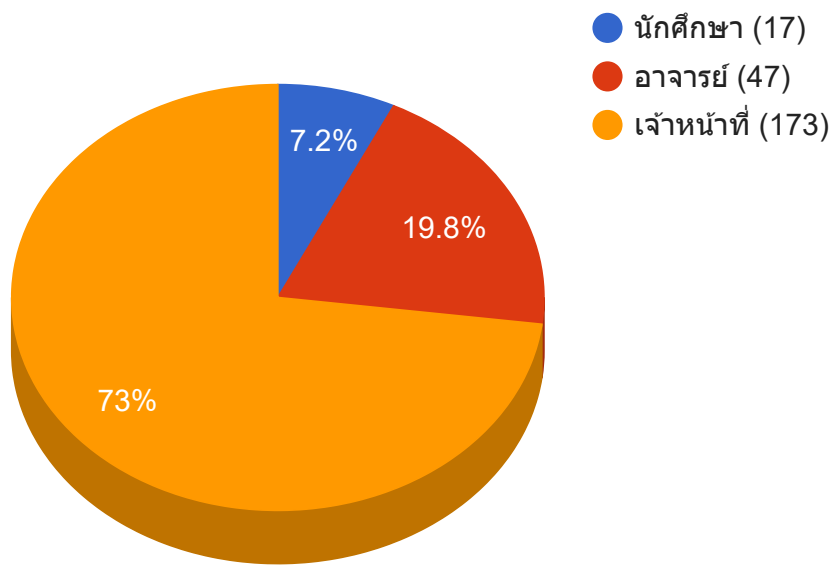

รายงานสถิติการใช้งานระบบบริการสารสนเทศ

แสดงข้อมูลระหว่างวันที่ 01/01/2018 - 31/01/2018

จำนวนงานแยกตามระดับความด่วน

จำนวนงานแยกตามผู้แจ้ง

จำนวนงานแยกตามประเภทของงาน