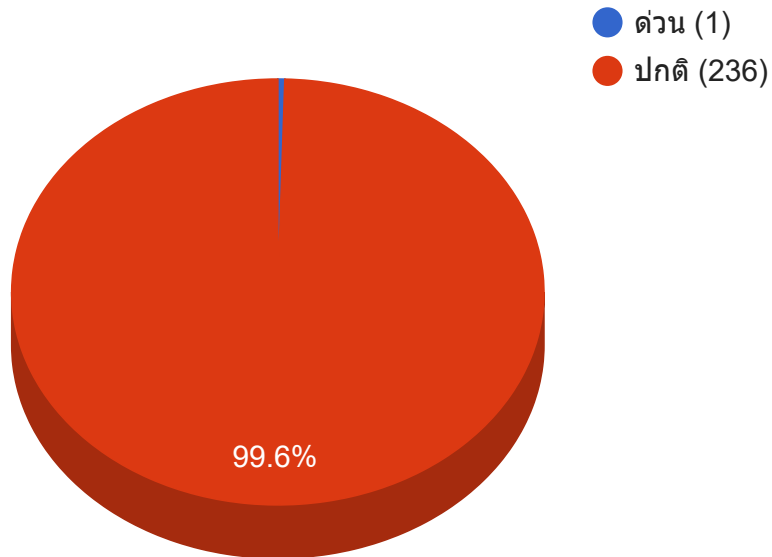

รายงานสถิติการใช้งานระบบบริการสารสนเทศ

แสดงข้อมูลระหว่างวันที่ 01/01/2018 - 31/01/2018

จำนวนงานแยกตามระดับความด่วน

จำนวนงานแยกตามผู้แจ้ง

จำนวนงานแยกตามประเภทของงาน