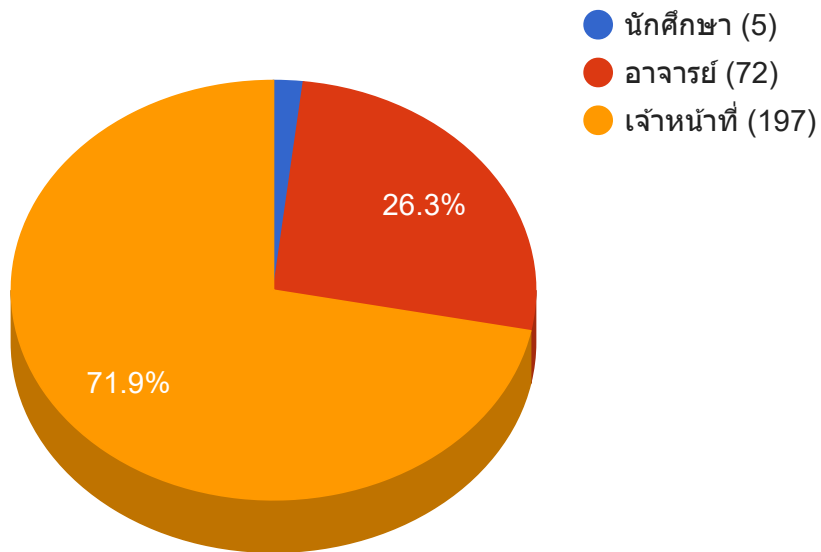

รายงานสถิติการใช้งานระบบบริการสารสนเทศ

แสดงข้อมูลระหว่างวันที่ 01/09/2017 - 30/09/2017

จำนวนงานแยกตามระดับความด่วน

จำนวนงานแยกตามผู้แจ้ง

จำนวนงานแยกตามประเภทของงาน