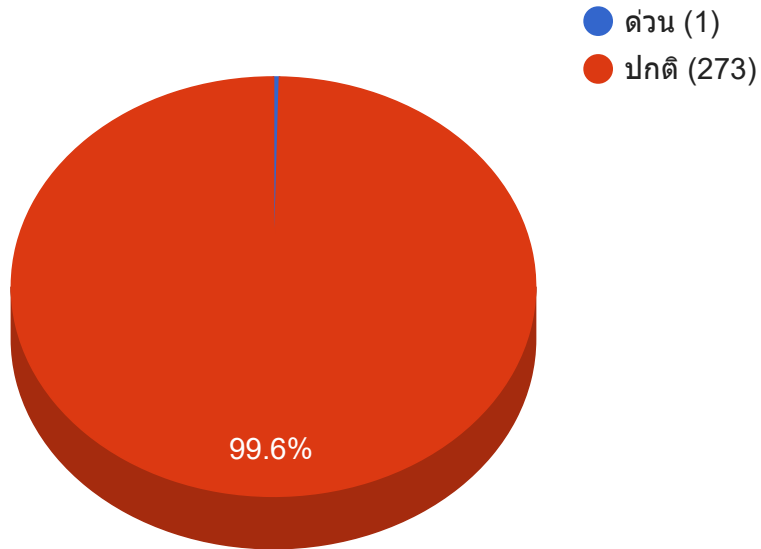

รายงานสถิติการใช้งานระบบบริการสารสนเทศ

แสดงข้อมูลระหว่างวันที่ 01/09/2017 - 30/09/2017

จำนวนงานแยกตามระดับความด่วน

จำนวนงานแยกตามผู้แจ้ง

จำนวนงานแยกตามประเภทของงาน