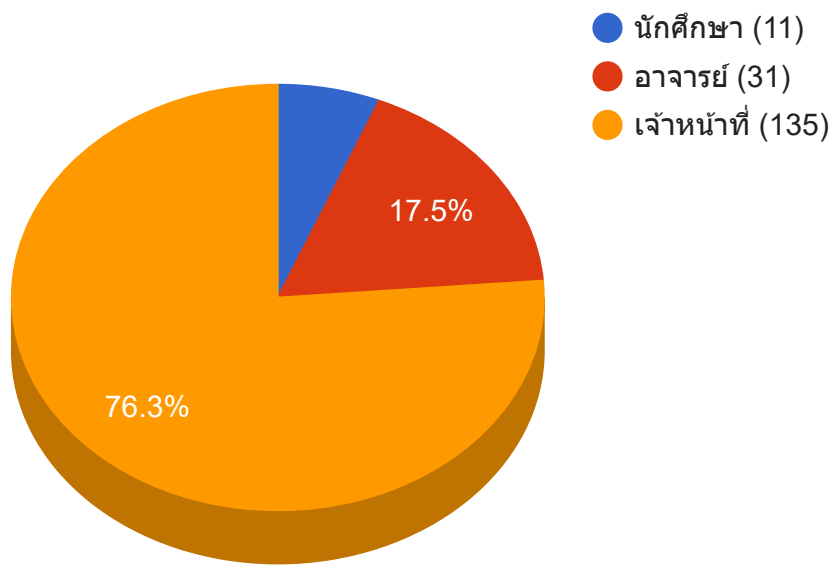

รายงานสถิติการใช้งานระบบบริการสารสนเทศ

แสดงข้อมูลระหว่างวันที่ 01/12/2017 - 31/12/2017

จำนวนงานแยกตามระดับความด่วน

จำนวนงานแยกตามผู้แจ้ง

จำนวนงานแยกตามประเภทของงาน