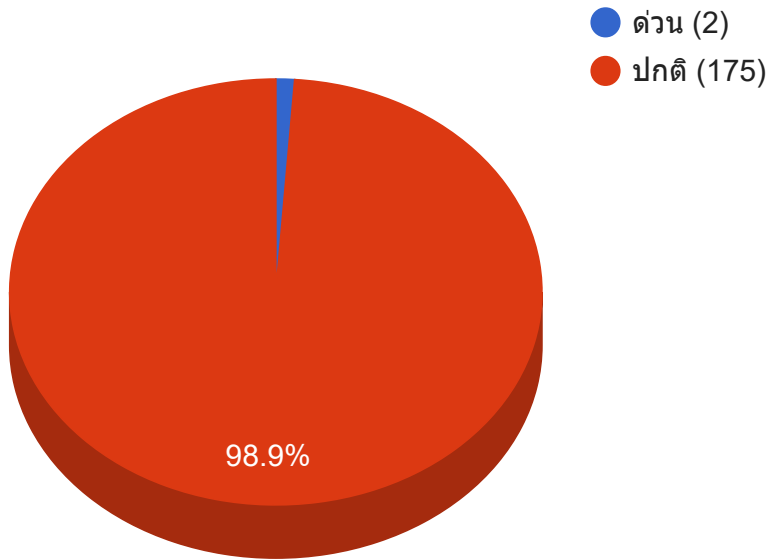

รายงานสถิติการใช้งานระบบบริการสารสนเทศ

แสดงข้อมูลระหว่างวันที่ 01/12/2017 - 31/12/2017

จำนวนงานแยกตามระดับความด่วน

จำนวนงานแยกตามผู้แจ้ง

จำนวนงานแยกตามประเภทของงาน